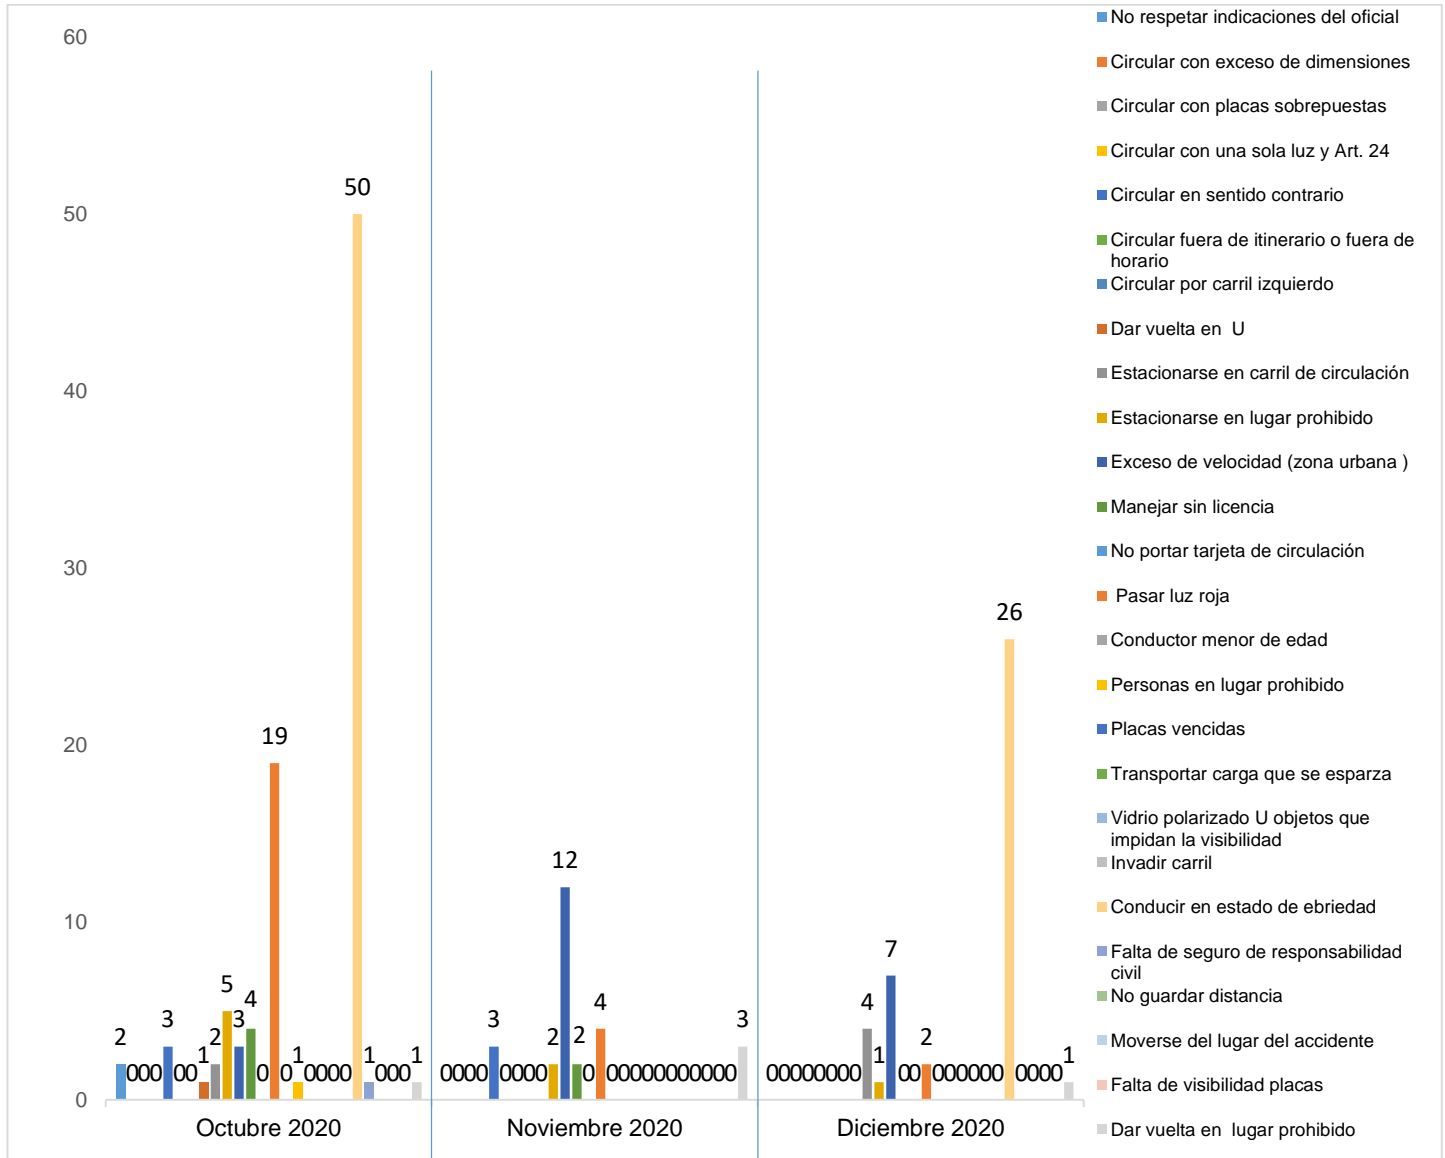

MUNICIPIO DE GARCÍA, NUEVO LEÓN
DICIEMBRE DE 2020

INSTITUCIÓN DE POLICÍA PREVENTIVA MUNICIPAL ESTADÍSTICAS DE GRÁFICA DE INFRACCIONES

Área responsable de generar la información: Institución de Policía Preventiva Municipal.